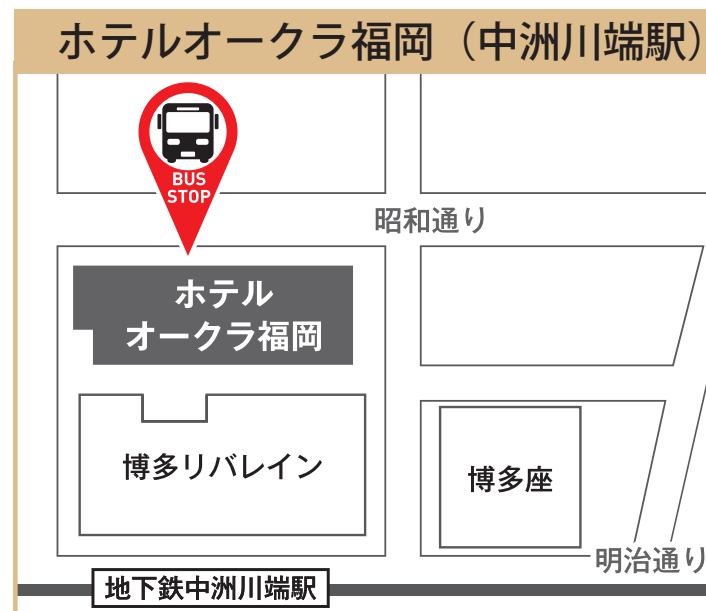

会場外シャトルバスのご案内（無料）

■ ホテル乗降所

時刻表（所要時間約 20 分）

		・ホテル日航福岡 ・ホテルオークラ福岡	▶ 福岡国際会議場	福岡国際会議場 ▶	・ホテル日航福岡 ※ ・ホテルオークラ福岡
4月22日（水）	6:45~10:00	ホテル日航福岡発		16:30~19:30	ホテル日航福岡行
4月23日（木）	6:45~10:00	10~15分間隔で運行		16:30~19:30	10~15分間隔で運行
4月24日（金）	6:45~10:00	ホテルオークラ福岡発		14:30~17:30	ホテルオークラ福岡行
		20分間隔で運行			20分間隔で運行

※ 4月24日(金)の福岡国際会議場発はホテル日航福岡行きのための運行となります。
 ※ 運行時間は目安です。余裕をもってお越しください。